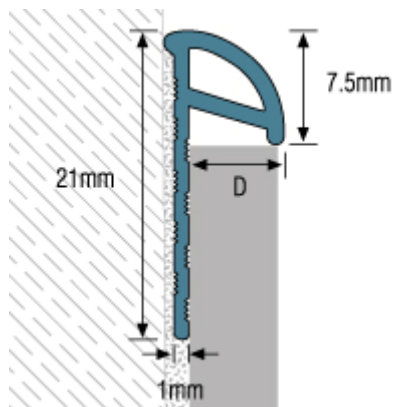

ETR

Профили декоративни PVC външен ъгъл 8 мм

Употреба

- Керамични плочки

Материал

- PVC

Функции

- Предпазва ъглите
- Предпазва от повреждане ръбовете на граничещия с плочките материал

Профилите съществуват в 4 различни широчини и в над 55 цетови разновидности.

Код	D (mm)	Дължина (m)
ETR808	8	2.5